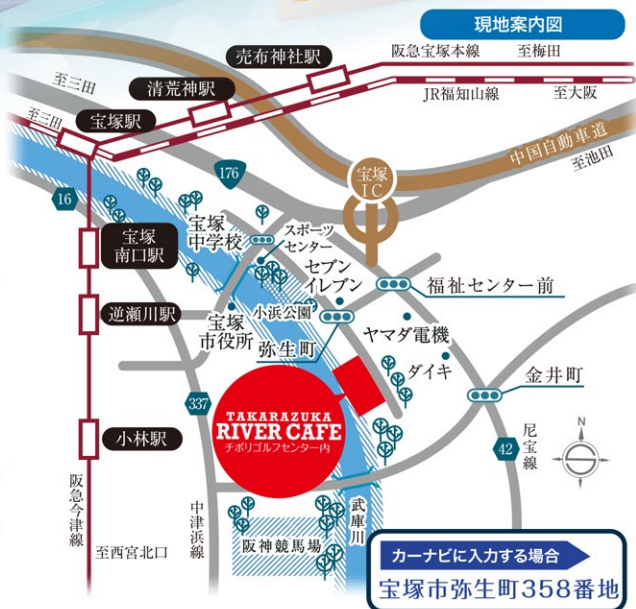

TAKARAZUKA RIVER CAFE ~チボリゴルフ内の本格料理をたのしめるカフェ~

TIVOLI GOLF
チボリゴルフ

Cafe&BBQ
TAKARAZUKA
RIVER CAFE

BONBORA
bonbora lights

BONBORIVER CAFE

雪景色をさきどり

SNOW WHITE RIVER CAFE

幻想的なコットンボールが練り広げる雪の世界

期間限定 ❄️ コットンボール装飾展

10/21 SAT OPEN!

ゴルフをされないお客様も大歓迎!ご家族やお友達とお気軽にご来店ください。

❄️ 期間限定メニューをご用意してお待ちしております。

※限定メニューは期間により異なります。予めご了承ください。

カーナビに入力する場合
宝塚市弥生町358番地

株式会社KMG チボリゴルフセンター
〒665-0826 宝塚市弥生町358番地 Fax.0797(81)1131